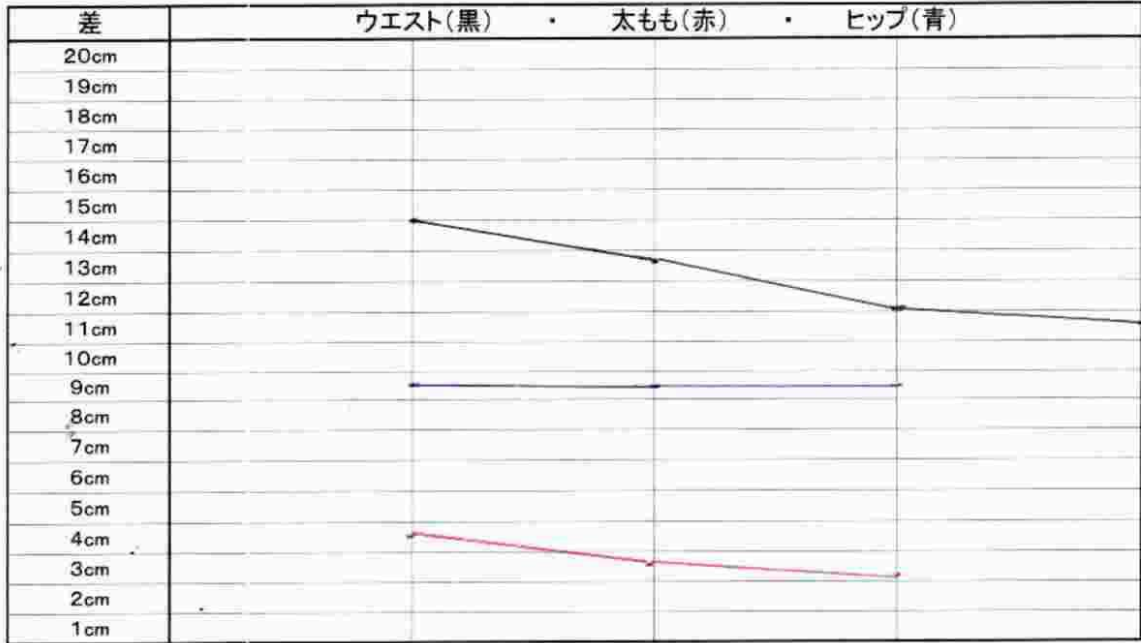

Size Check Seat

氏名 XXXXXXXXXX (21 歳)

	理想サイズ	27年2/28	差	年	差	27年4/5	差	27年5/10	差
身長	158 cm	158 cm	cm	cm	cm	cm	cm	cm	cm
体重	46.4 kg	56.4 kg	10.0 kg	kg	kg	kg	kg	kg	kg
トップバスト	cm	cm	cm	cm	cm	cm	cm	cm	cm
アンダーバスト	cm	cm	cm	cm	cm	cm	cm	cm	cm
ウエスト	85.5 cm	72.5 cm	14 cm	71.5 cm	cm	71.0 cm	2.5 cm	69.5 cm	11 cm
下腹部	cm	cm	cm	cm	cm	cm	cm	cm	cm
ヒップ	85.6 cm	94.0 cm	8.4 cm	cm	cm	94.0 cm	8.4 cm	94.0 cm	8.4 cm
右太もも	48.8 cm	52.3 cm	3.5 cm	cm	cm	51.5 cm	2.7 cm	51.0 cm	2.2 cm
左太もも	cm	cm	cm	cm	cm	cm	cm	cm	cm

6/2
69.0

1回目 2/28   2回目 4/5   3回目 5/10   4回目 6/20

身長	身長-100×0.8	身長×0.515	身長×0.432	身長×0.370	身長×0.542	身長×0.309
	体重	トップバスト	アンダーバスト	ウエスト	ヒップ	太もも
144 cm	35.2 kg	74.2 cm	62.2 cm	53.3 cm	78.0 cm	44.5 cm
145 cm	36 kg	74.7 cm	62.6 cm	53.7 cm	78.6 cm	44.8 cm
146 cm	36.8 kg	75.2 cm	63.1 cm	54.0 cm	79.1 cm	45.1 cm
147 cm	37.6 kg	75.7 cm	63.5 cm	54.4 cm	79.7 cm	45.4 cm
148 cm	38.4 kg	76.2 cm	63.9 cm	54.8 cm	80.2 cm	45.7 cm
149 cm	39.2 kg	76.7 cm	64.4 cm	55.1 cm	80.8 cm	46.0 cm
150 cm	40 kg	77.3 cm	64.8 cm	55.5 cm	81.3 cm	46.4 cm
151 cm	40.8 kg	77.8 cm	65.2 cm	55.9 cm	81.8 cm	46.7 cm
152 cm	41.6 kg	78.3 cm	65.7 cm	56.2 cm	82.4 cm	47.0 cm
153 cm	42.4 kg	78.8 cm	66.1 cm	56.6 cm	82.9 cm	47.3 cm
154 cm	43.2 kg	79.3 cm	66.5 cm	57.0 cm	83.5 cm	47.6 cm
155 cm	44 kg	79.8 cm	67.0 cm	57.4 cm	84.0 cm	47.9 cm
156 cm	44.8 kg	80.3 cm	67.4 cm	57.7 cm	84.6 cm	48.2 cm
157 cm	45.6 kg	80.9 cm	67.8 cm	58.1 cm	85.1 cm	48.5 cm
158 cm	46.4 kg	81.4 cm	68.3 cm	58.5 cm	85.6 cm	48.8 cm
159 cm	47.2 kg	81.9 cm	68.7 cm	58.8 cm	86.2 cm	49.1 cm
160 cm	48 kg	82.4 cm	69.1 cm	59.2 cm	86.7 cm	49.4 cm
161 cm	48.8 kg	82.9 cm	69.6 cm	59.6 cm	87.3 cm	49.7 cm
162 cm	49.6 kg	83.4 cm	70.0 cm	59.9 cm	87.8 cm	50.1 cm
163 cm	50.4 kg	83.9 cm	70.4 cm	60.3 cm	88.3 cm	50.4 cm
164 cm	51.2 kg	84.5 cm	70.8 cm	60.7 cm	88.9 cm	50.7 cm
165 cm	52 kg	85.0 cm	71.3 cm	61.1 cm	89.4 cm	51.0 cm
166 cm	52.8 kg	85.5 cm	71.7 cm	61.4 cm	90.0 cm	51.3 cm
167 cm	53.6 kg	86.0 cm	72.1 cm	61.8 cm	90.5 cm	51.6 cm
168 cm	54.4 kg	86.5 cm	72.6 cm	62.2 cm	91.1 cm	51.9 cm
169 cm	55.2 kg	87.0 cm	73.0 cm	62.5 cm	91.6 cm	52.2 cm
170 cm	56 kg	87.6 cm	73.4 cm	62.9 cm	92.1 cm	52.5 cm